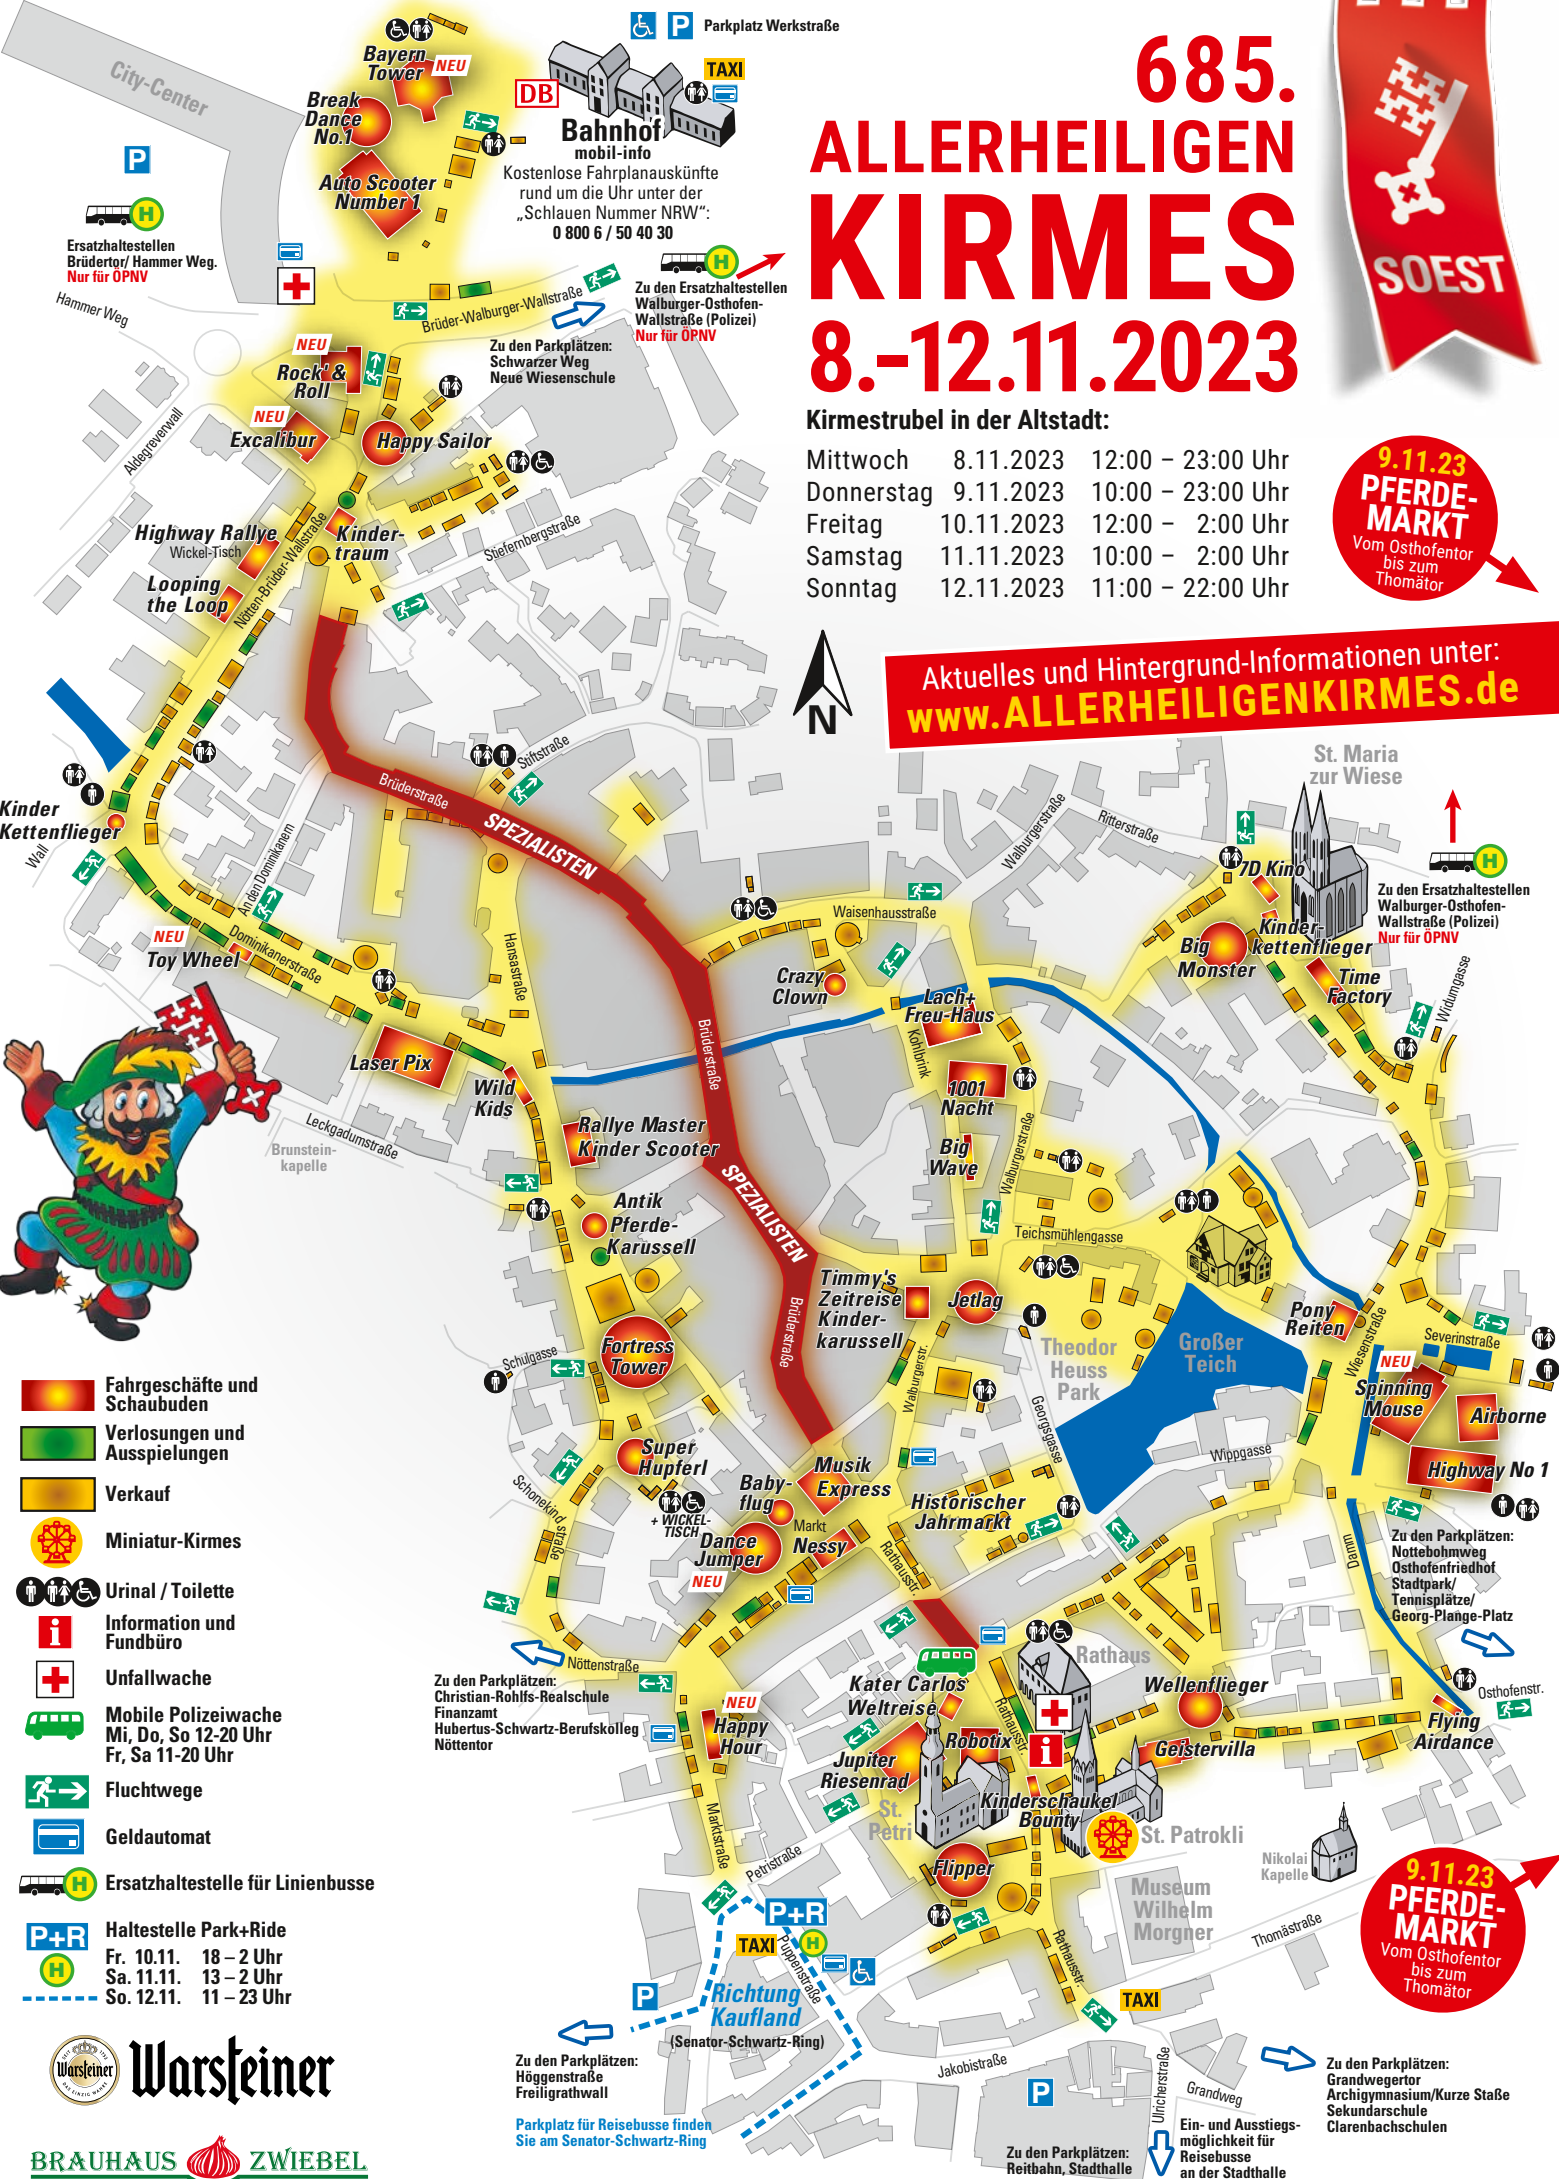

685. ALLERHEILIGEN KIRMES

8.-12.11.2023

Kirmestrubel in der Altstadt:

Mittwoch	8.11.2023	12:00 – 23:00 Uhr
Donnerstag	9.11.2023	10:00 – 23:00 Uhr
Freitag	10.11.2023	12:00 – 2:00 Uhr
Samstag	11.11.2023	10:00 – 2:00 Uhr
Sonntag	12.11.2023	11:00 – 22:00 Uhr

Aktuelles und Hintergrund-Informationen unter:
www.ALLERHEILIGENKIRMES.de

- Fahrgeschäfte und Schaubuden
- Verlosungen und Ausspielungen
- Verkauf
- Miniatur-Kirmes
- Urinal / Toilette
- Information und Fundbüro
- Unfallwache
- Mobile Polizeiwache
Mi, Do, So 12-20 Uhr
Fr, Sa 11-20 Uhr
- Fluchtwege
- Geldautomat
- Ersatzhaltestelle für Linienbusse
- Haltestelle Park+Ride
Fr. 10.11. 18 – 2 Uhr
Sa. 11.11. 13 – 2 Uhr
So. 12.11. 11 – 23 Uhr